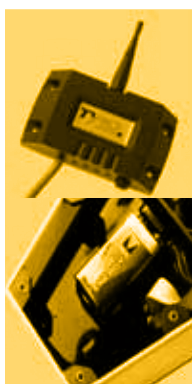

SPÉCIFICATIONS TECHNIQUES

Fonction des touches	Enrouler / Dérouler le treuil (auto-maintien après 3 sec.)
Touches de sécurité	Marche, arrêt, appel d'urgence actif (signal sonore ou lumière clignotante), arrêt d'urgence coup de poing
Alimentation	1 x pile 9V
Durée d'utilisation batterie	Durée d'utilisation moyenne 1 an
L'antenne émettrice	Intégrée
Résistance à la température	-30°C / +75°C
Portée en espace libre	Jusqu'à 700 mètres
Portée en forêt	Jusqu'à 200 mètres
Fréquence	868 MHz
Étanchéité	IP 65
Dimensions	150 x 115 x 58 mm (L x l x H)
Poids	437 grammes
Diverses fonctions	Tyro RTT Système (travailler côte-à-côte simultanément)
ID code de sécurité	Unique 24 bits (16.000.000 combinaisons)

ACCESSOIRES

Pile de 9V	Standard dans l'émetteur
Ceinture 140 cm	Standard avec l'émetteur
Version rechargeable	Optionnel
Récepteur correspondant	Aquarius Forestier

Récepteur scellé dans la masse (IP68), à installer directement sur le treuil forestier.

Électronique protégée contre l'humidité et les produits d'entretien.